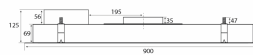

Specifikationer

Betjening
Materiale

Fjernbetjening
Sortlakeret stål og Sort glas

Metz Medio - Metz Medio Strip

external motor

Revisionsdato: 18.01.2019

Eksterne motorer

Navn	Nummer	Pris
Ekstern CKB - CAB-200, EC motor	225.34.3720.2	17.965,00 kr.
E220S	240.40.0111.0	8.180,00 kr.
E220P	240.40.0110.0	9.285,00 kr.
TX loft II ekstern motor	225.19.1200.2	4.845,00 kr.
Ekstern TX motor, væg	225.19.1100.2	4.845,00 kr.