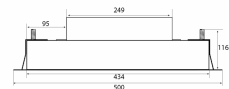

Specifikationer

Betjening
Materiale

Fjernbetjening
Sortlakeret stål og Sort glas

Metz Medio - Metz Medio Strip

external motor

Revisionsdato: 18.01.2019

Eksterne motorer

Navn	Nummer	Pris
Ekstern CKB - CAB-200, EC motor	225.34.3720.2	17.965,00 kr.
E220S	240.40.0111.0	8.180,00 kr.
E220P	240.40.0110.0	9.285,00 kr.
TX loft II ekstern motor	225.19.1200.2	4.845,00 kr.
Ekstern TX motor, væg	225.19.1100.2	4.845,00 kr.