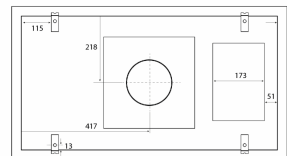

Revisionsdato: 18.01.2019